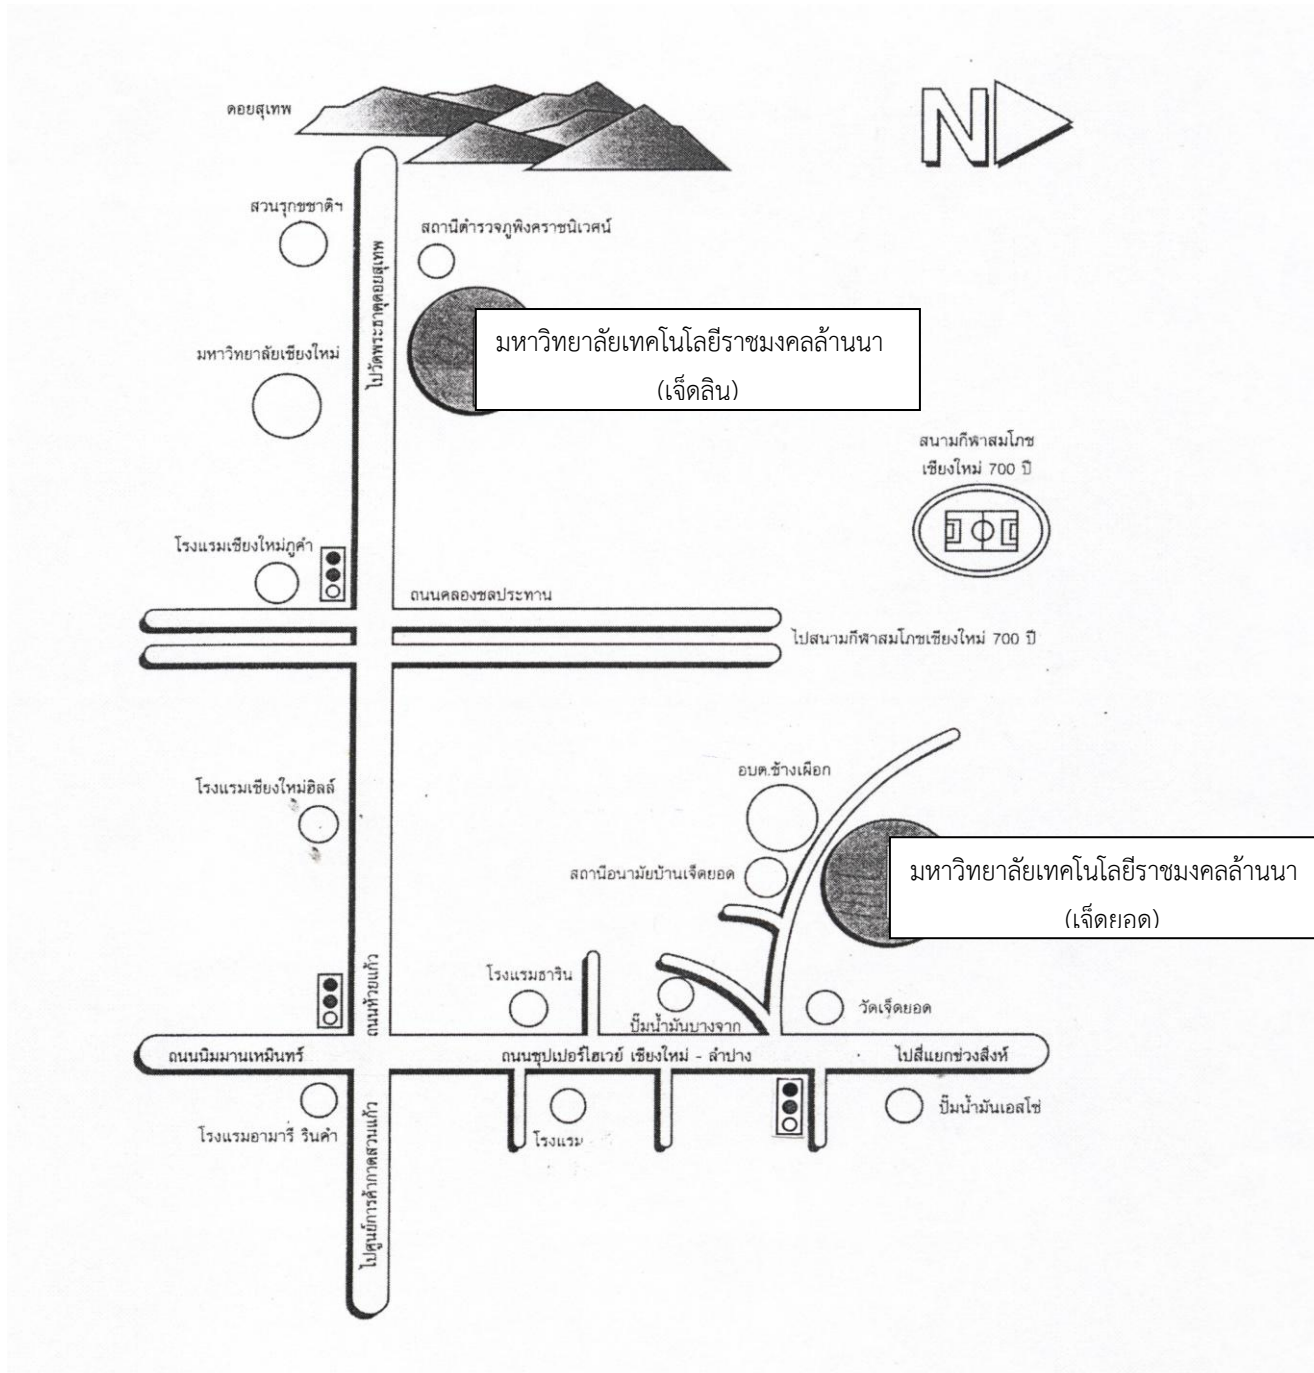

แผนที่เส้นทางและสถานที่ตั้ง สนามสอบและสถานที่จัดการเรียนการสอน

มหาวิทยาลัยเทคโนโลยีราชมงคลล้านนา เชียงใหม่

www.rmutl.ac.th

เจ็ดลิน

- 128 ถนนห้วยแก้ว อำเภอเมือง
- จังหวัดเชียงใหม่ 50300
- โทร.053 921444
- โทรสาร. 053 213183
- * รถเมล์ CMB สาย 12 สวนสัตว์-เวียงกุมกาม
- * รถเมล์ CMB สาย 6L อ้อมเมืองวนซ้าย
- * รถเมล์ CMB สาย 6R อ้อมเมืองวนขวา